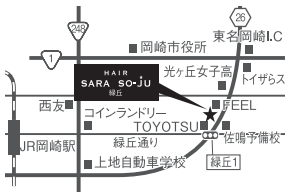

www.sarasouju.co.jp

このカードをご持参で初めて
SARA SO-JU にご来店の方 **ALL MENU 20%OFF**

ご紹介者様名

※他のサービスとの併用不可 ※本カードを必ずご持参ください

様

【緑丘/予約優先制】 岡崎市緑丘1-2-26
Tel.0564-51-3347 Free.0120-51-3347

【ACHIWA/予約優先制】 岡崎市東阿知和町北山34-12
Tel.0564-64-2123

受付時間/水～土 9:00～ST/P&CL 16:00、P/CL 17:00、C18:00 日 9:00～ST/P&CL 15:30、P/CL 16:30、C18:00
定休日/毎週月・火曜日 べビールームご利用受付【完全予約制】 毎週水～土曜日 9:00～15:00